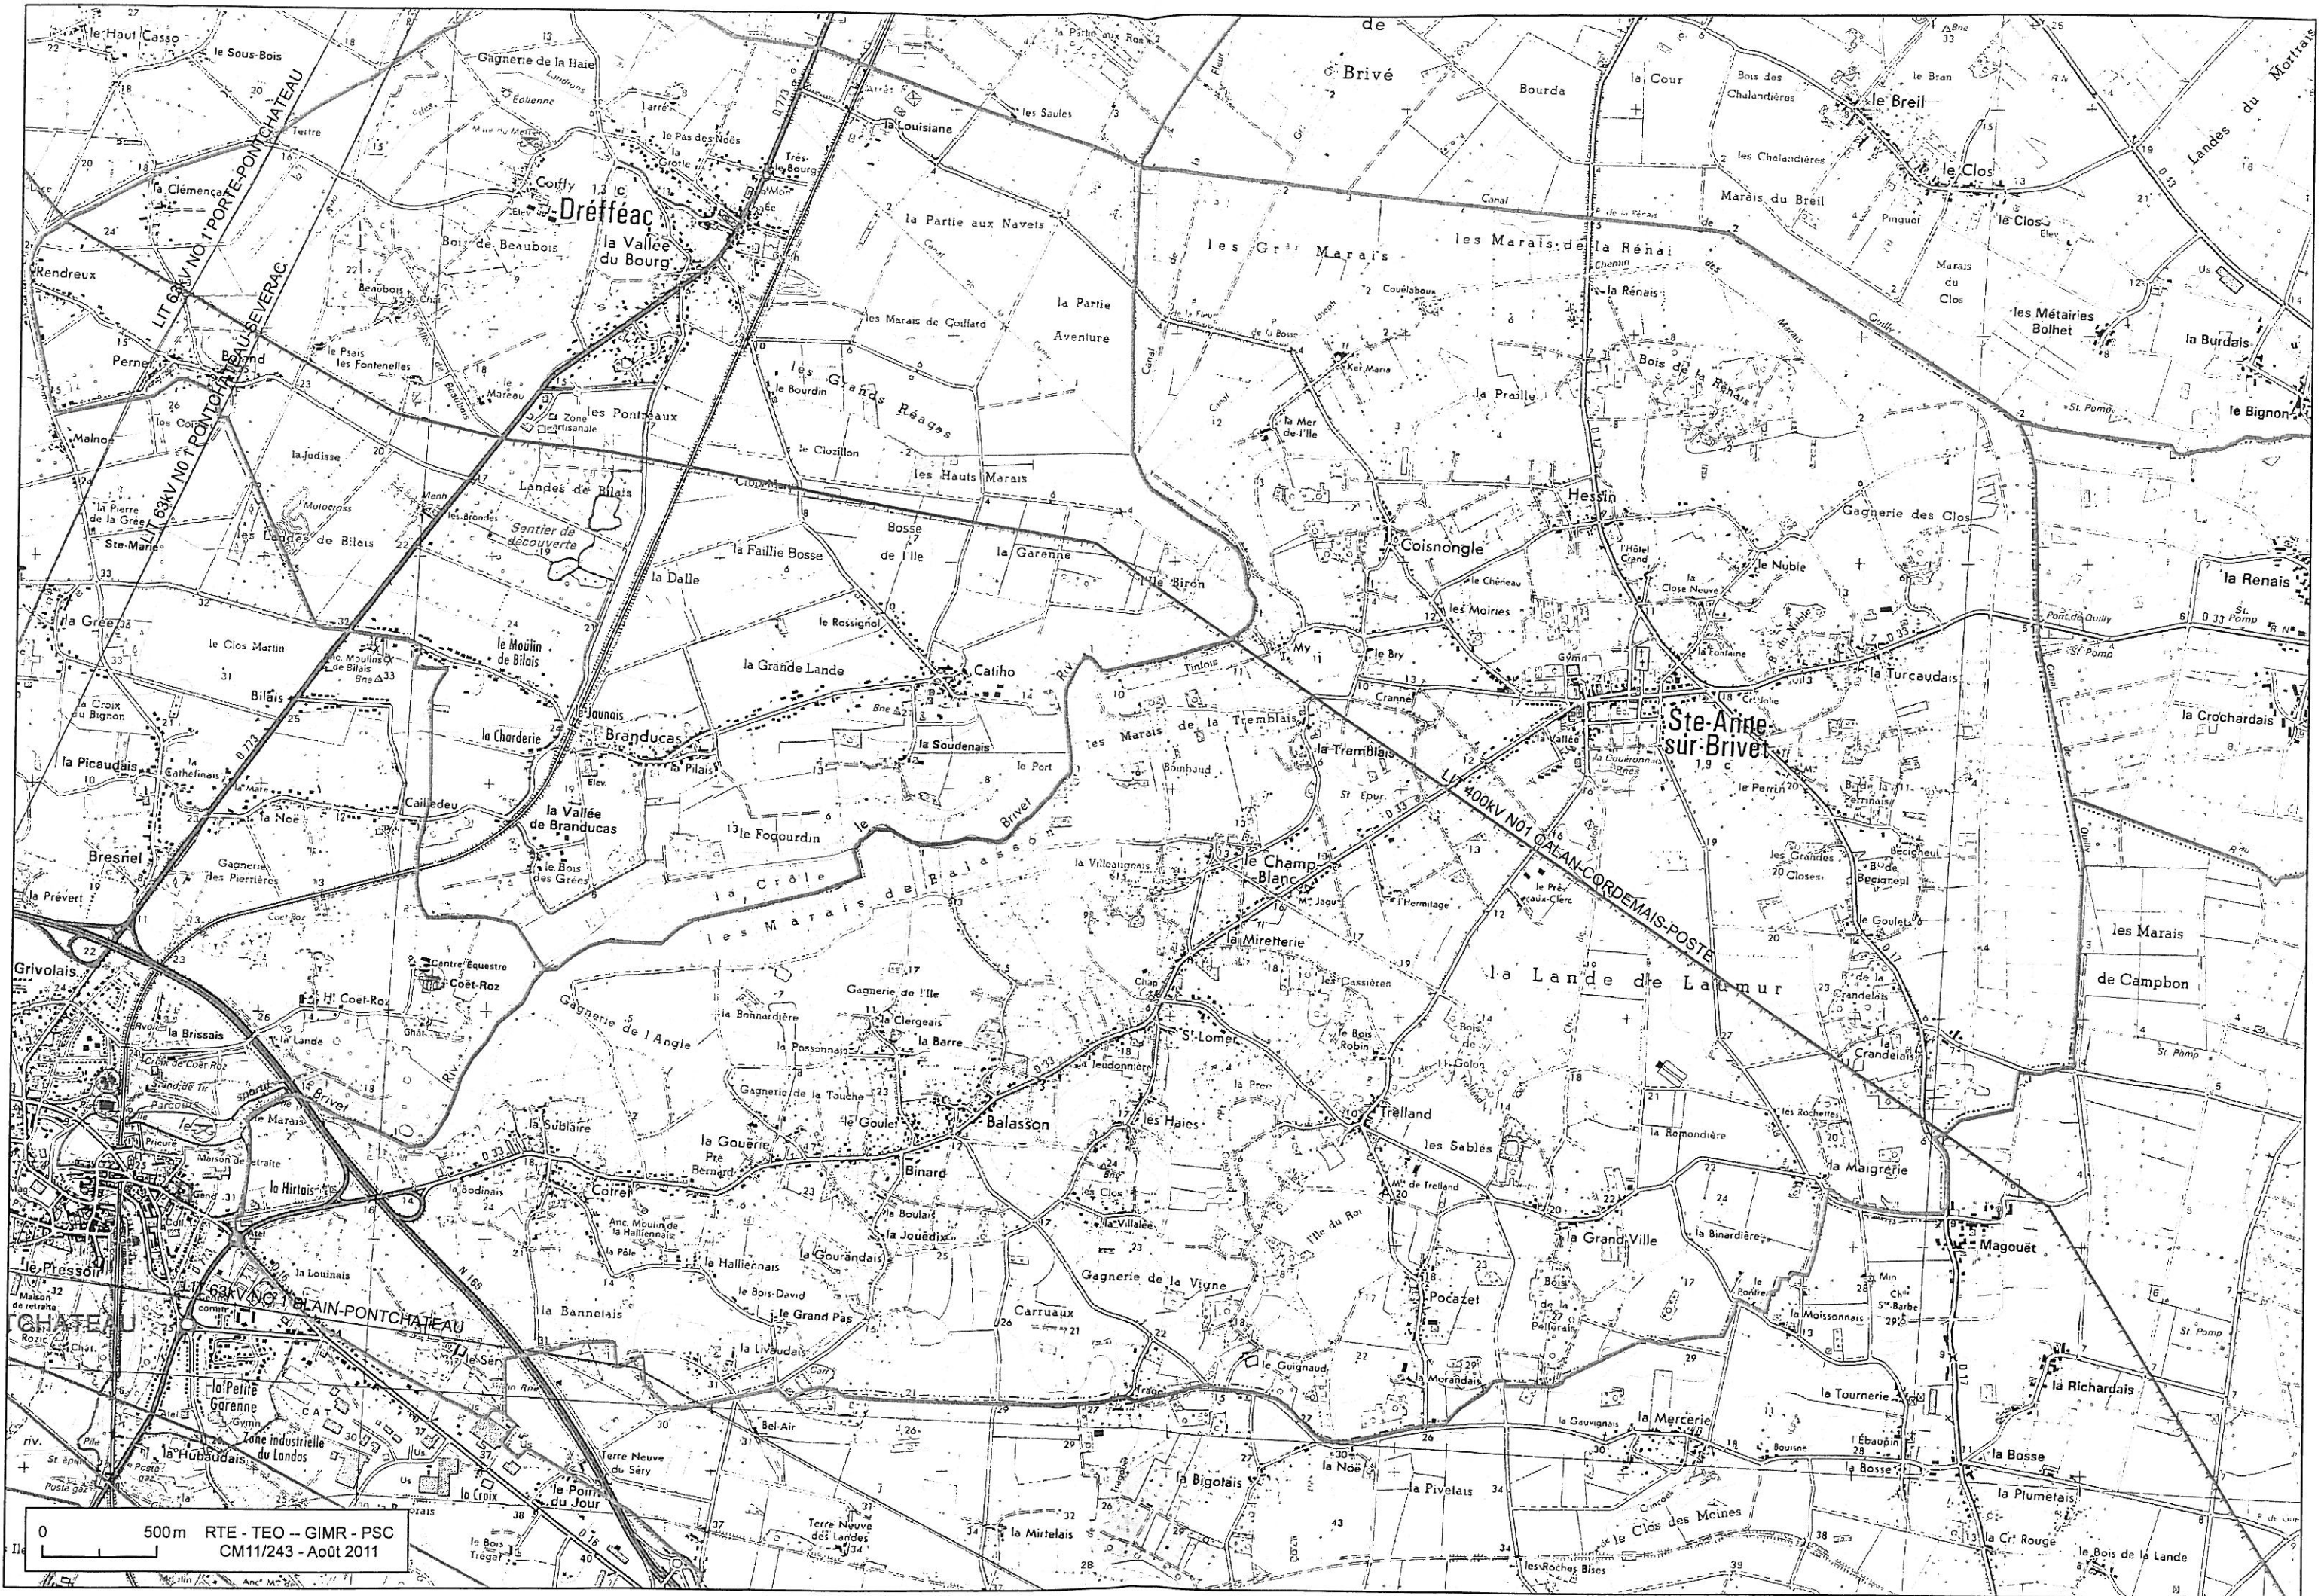

périmètre de protection de Campbon

0 500m RTE - TEO -- GIMR - PSC  
CM11/243 - Août 2011