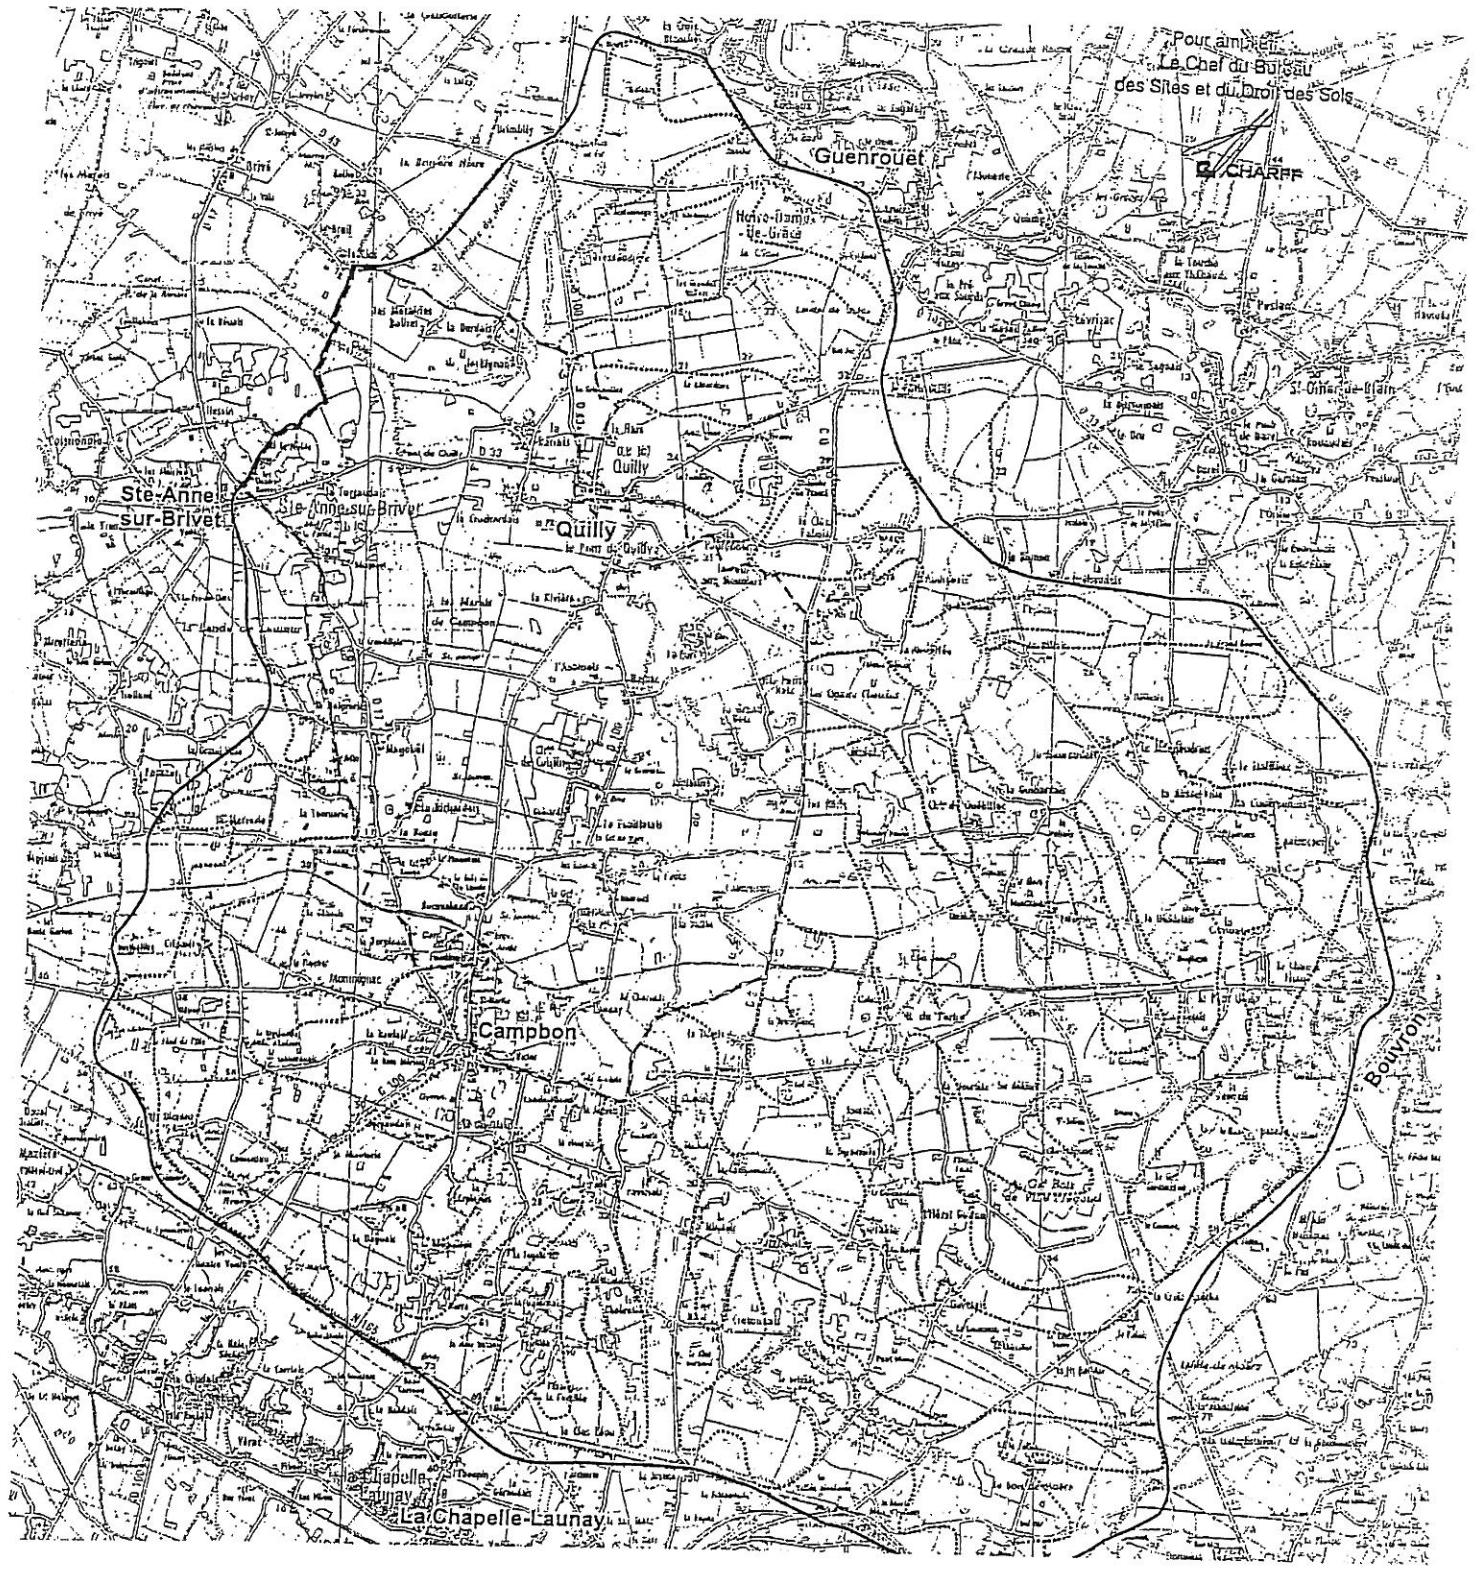

périmètre de protection de Campbon

0 500m RTE - TEO -- GIMR - PSC  
CM11/243 - Août 2011